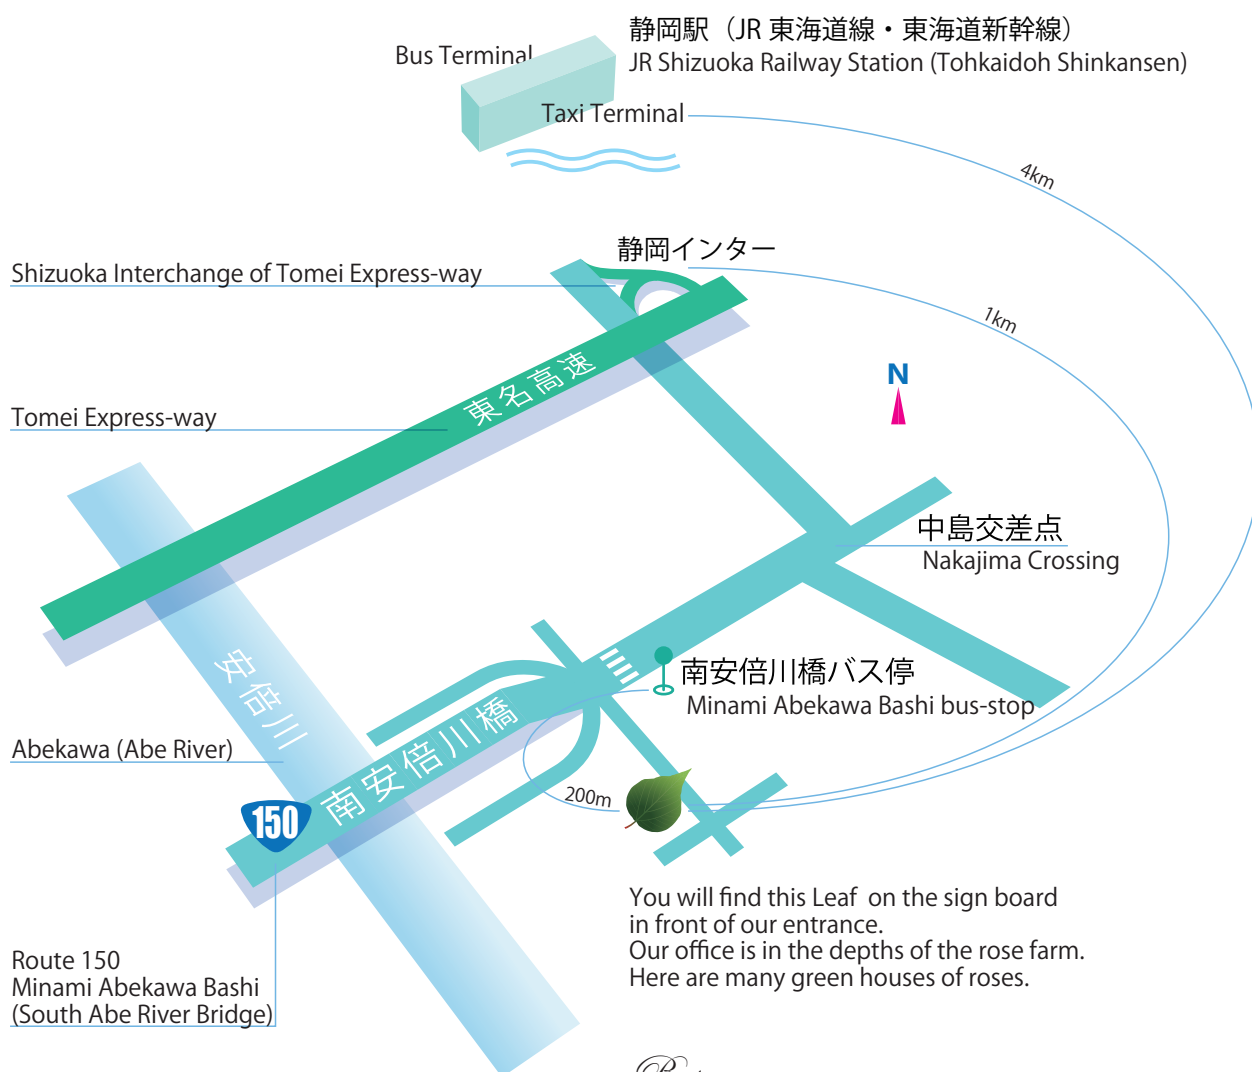

# アドマック株式会社 アクセスマップ

## Admac Inc. Access Map

You will find this Leaf on the sign board in front of our entrance.  
Our office is in the depths of the rose farm.  
Here are many green houses of roses.

- 東名高速静岡インターチェンジから約1km
- JR東海道新幹線「静岡駅」から約4km  
(タクシー ¥2,000ぐらい)
- バス: 静鉄ジャストライン「中原池谷線」  
「静岡駅前」7番のりばから「徳洲会病院」行き  
15分に1本程度、所要約15分「南安倍川橋」下車  
バス停から約200mです。

入口に縦書きの弊社看板が出ております。  
バラの温室がたくさんある農園内、奥にございます。

### Bus

Take a bus of the "Nakahara-Ikegaya Line" bounds for "Tokushuhkai Byoin" from the number 7 platform of Shizuoka Railway Station Bus Terminal. (north entrance of the station)  
Takes about 15minutes, costs 230yen.  
Please get off at "Minami Abekawa Bashi" bus stop.